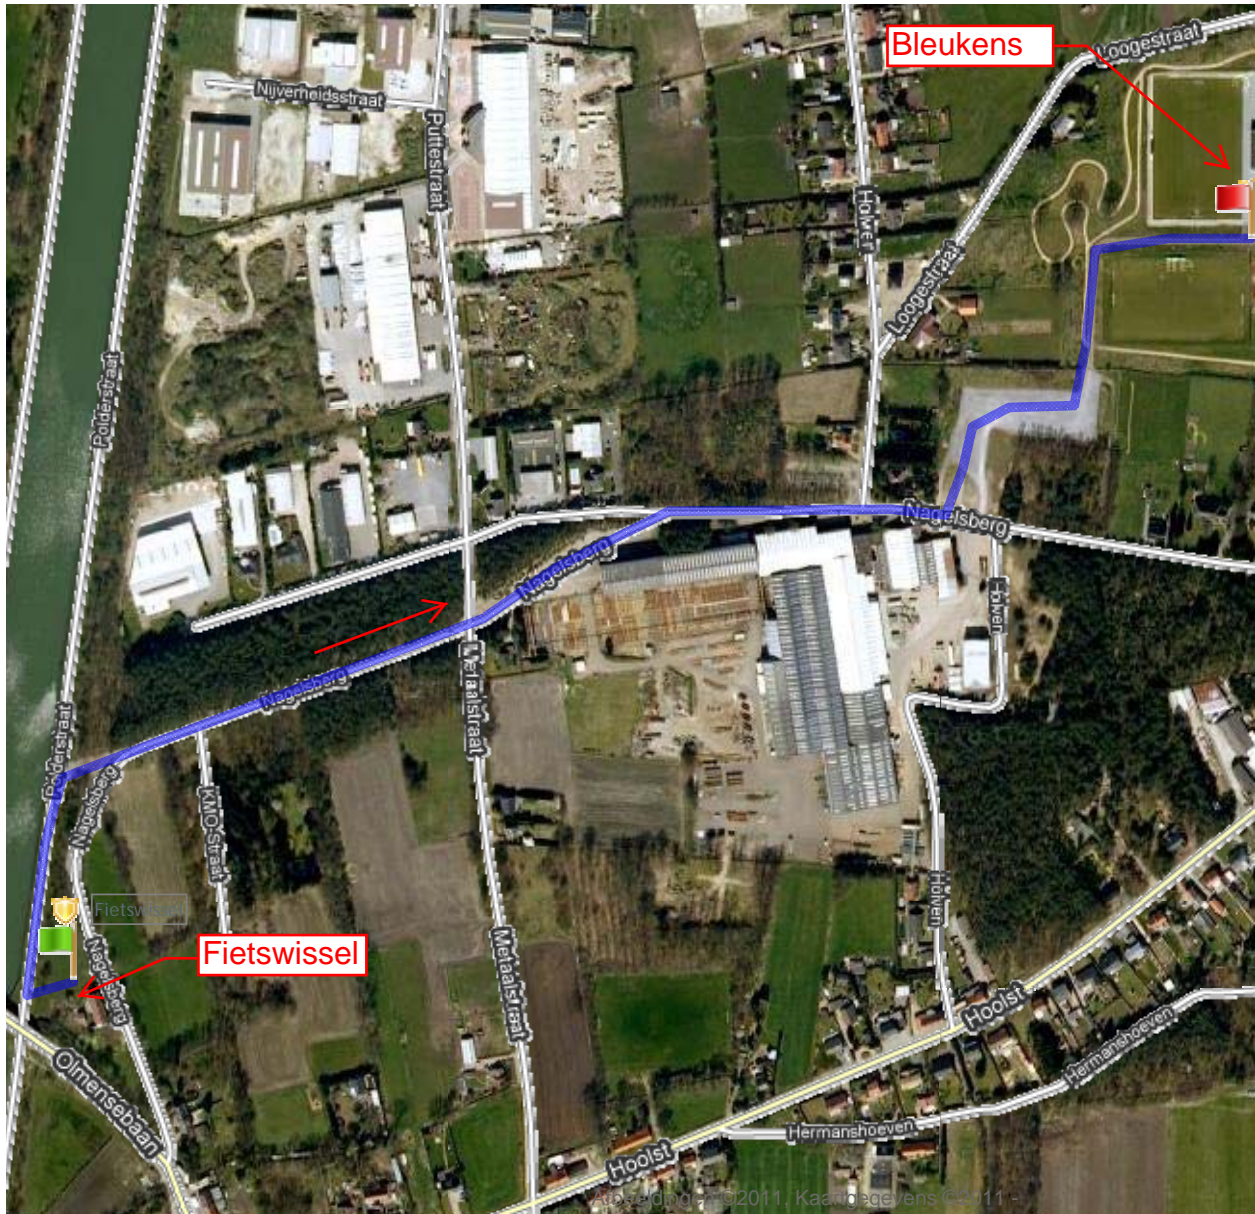

 BBB TRIATLON AANLOOPROUTE NAAR BLEUKENS 1/8 + 1/4 VAN TRIAMODRE - 1,35 KM - ONE-WAY TRIP

België , 2490 Balen, Antwerpen

Hoogteverschil

7 Meter (Hoogte van 29 Meter tot 36 Meter)

Totale stijging: 7 Meter, Totale daling: 5 Meter

Coördinaten van het startpunt

Breedtegraad: N 51°09.280' / N 51°9'16.835" / N +51.1546764
Lengtegraad: E 5°08.904' / E 5°8'54.291" / E +5.14841437

Coördinaten van het eindpunt

Breedtegraad: N 51°09.592' / N 51°9'35.548" / N +51.1598745
Lengtegraad: E 5°09.693' / E 5°9'41.605" / E +5.16155719