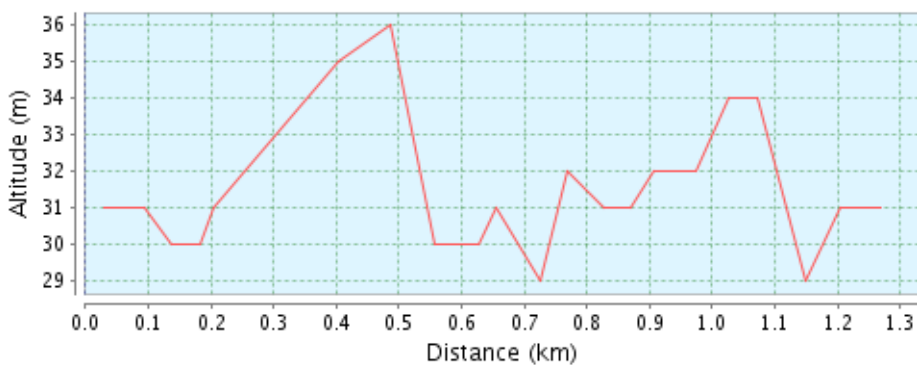

 BBB TRIATLON AANLOOPROUTE NAAR BLEUKENS 1/8 + 1/4 VAN TRIAMODRE - 1,35 KM - ONE-WAY TRIP

België , 2490 Balen, Antwerpen

Hoogteverschil

7 Meter (Hoogte van 29 Meter tot 36 Meter)

Totale stijging: 7 Meter, Totale daling: 5 Meter

Coördinaten van het startpunt

Breedtegraad: N 51°09.280' / N 51°9'16.835" / N +51.1546764
Lengtegraad: E 5°08.904' / E 5°8'54.291" / E +5.14841437

Coördinaten van het eindpunt

Breedtegraad: N 51°09.592' / N 51°9'35.548" / N +51.1598745
Lengtegraad: E 5°09.693' / E 5°9'41.605" / E +5.16155719