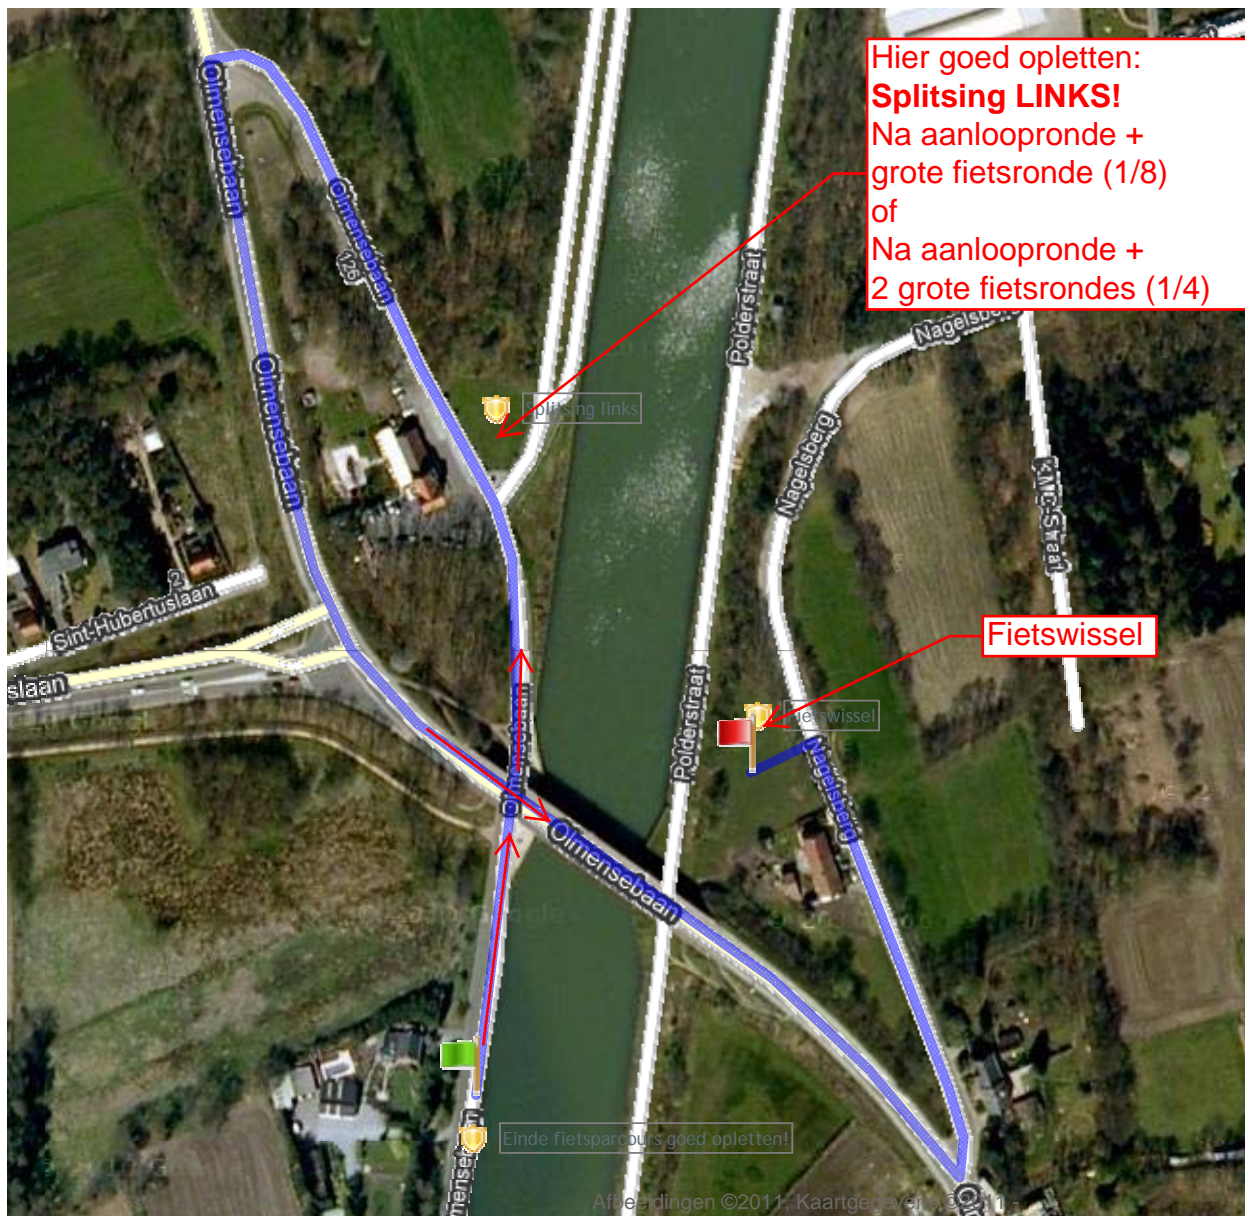

BBB-TRIATLON DETAIL AANKOMST FIETSPARCOURS VAN TRIAMODRE - 1,21 KM - ROND TRIP

België , 2490 Balen, Antwerpen

Hoogteverschil

6 Meter (Hoogte van 26 Meter tot 32 Meter)
Totale stijging: 11 Meter, Totale daling: 6 Meter

Coördinaten van het startpunt

Breedtegraad: N 51°09.220' / N 51°9'13.213" / N +51.1536703
Lengtegraad: E 5°08.805' / E 5°8'48.305" / E +5.14675140

Coördinaten van het eindpunt

Breedtegraad: N 51°09.288' / N 51°9'17.283" / N +51.1548009
Lengtegraad: E 5°08.897' / E 5°8'53.866" / E +5.14829635