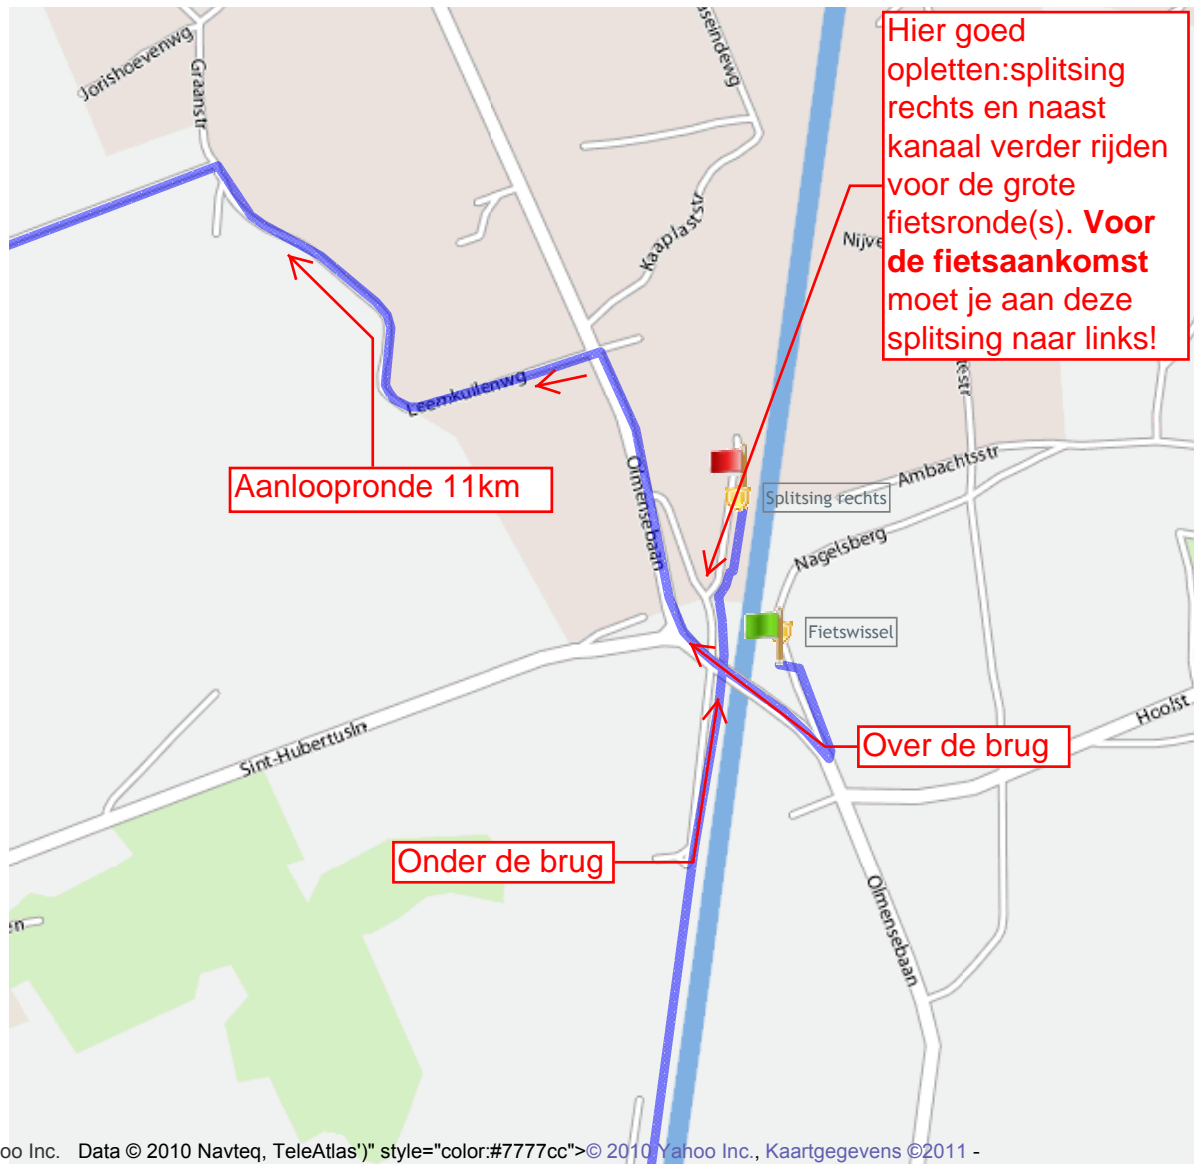

BBB-TRIATLON AANLOOPRONDE FIETS 1/4 + 1/8 VAN TRIAMODRE - 11,09 KM - ROND TRIP

België , 2490 Balen, Antwerpen

© 2010 Yahoo Inc., Data © 2010 Navteq, TeleAtlas) style="color:#7777cc">© 2010 Yahoo Inc., Kaartgegevens ©2011 -

Hoogteverschil

10 Meter (Hoogte van 24 Meter tot 34 Meter)

Totale stijging: 21 Meter, Totale daling: 19 Meter

Omschrijving van de Track

1/4 en 1/8 ste triatlon doen eerst deze aanloopronde. 1/8 triatlon doet nadien nog een grote fietsronde. 1/4 triatlon doet nadien nog twee grote fietsrondes.

Coördinaten van het startpunt

Breedtegraad: N 51°09.284' / N 51°9'17.089" / N +51.1547471
Lengtegraad: E 5°08.897' / E 5°8'53.866" / E +5.14829635

Coördinaten van het eindpunt

Breedtegraad: N 51°09.429' / N 51°9'25.74" / N +51.1571500
Lengtegraad: E 5°08.849' / E 5°8'50.964" / E +5.14749000