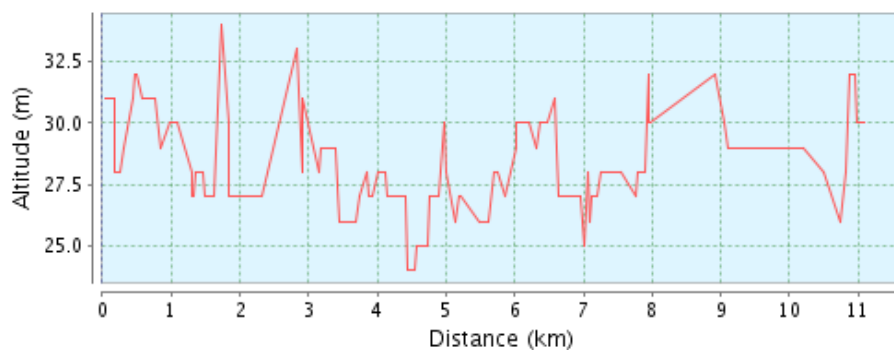

BBB-TRIATLON AANLOOPRONDE FIETS 1/4 + 1/8 VAN TRIAMODRE - 11,09 KM - ROND TRIP

België , 2490 Balen, Antwerpen

© 2010 Yahoo Inc., Data © 2010 Navteq, TeleAtlas) style="color:#7777cc">© 2010 Yahoo Inc., Kaartgegevens ©2011 -

Hoogteverschil

10 Meter (Hoogte van 24 Meter tot 34 Meter)

Totale stijging: 21 Meter, Totale daling: 19 Meter

Omschrijving van de Track

1/4 en 1/8 ste triatlon doen eerst deze aanloopronde. 1/8 triatlon doet nadien nog een grote fietsronde. 1/4 triatlon doet nadien nog twee grote fietsrondes.

Coördinaten van het startpunt

Breedtegraad: N 51°09.284' / N 51°9'17.089" / N +51.1547471
Lengtegraad: E 5°08.897' / E 5°8'53.866" / E +5.14829635

Coördinaten van het eindpunt

Breedtegraad: N 51°09.429' / N 51°9'25.74" / N +51.1571500
Lengtegraad: E 5°08.849' / E 5°8'50.964" / E +5.14749000