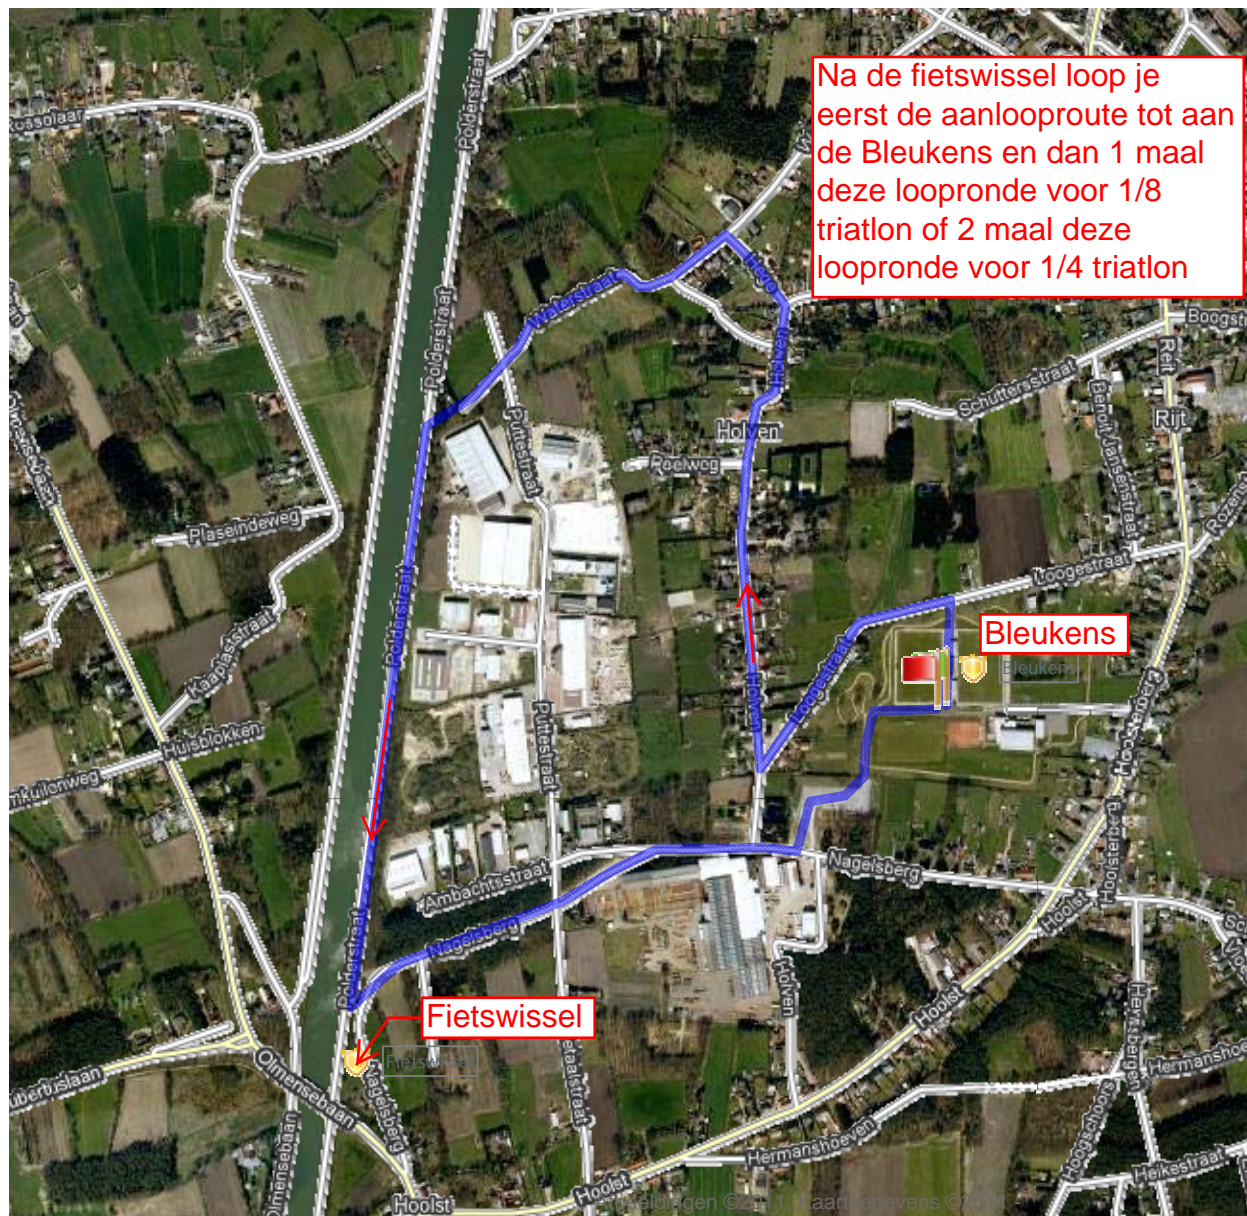


 BBB-TRIATLON LOOPRONDE 1/8 (1X) EN 1/4 (2X) VAN TRIAMODRE - 4,12 KM - ROND TRIP

België , 2490 Balen, Antwerpen

Hoogteverschil

8 Meter (Hoogte van 28 Meter tot 36 Meter)
Totale stijging: 13 Meter, Totale daling: 13 Meter

Coördinaten van het startpunt

Breedtegraad: N 51°09.598' / N 51°9'35.935" / N +51.1599822
Lengtegraad: E 5°09.694' / E 5°9'41.683" / E +5.16157865

Coördinaten van het eindpunt

Breedtegraad: N 51°09.595' / N 51°9'35.741" / N +51.1599283
Lengtegraad: E 5°09.680' / E 5°9'40.833" / E +5.16134262